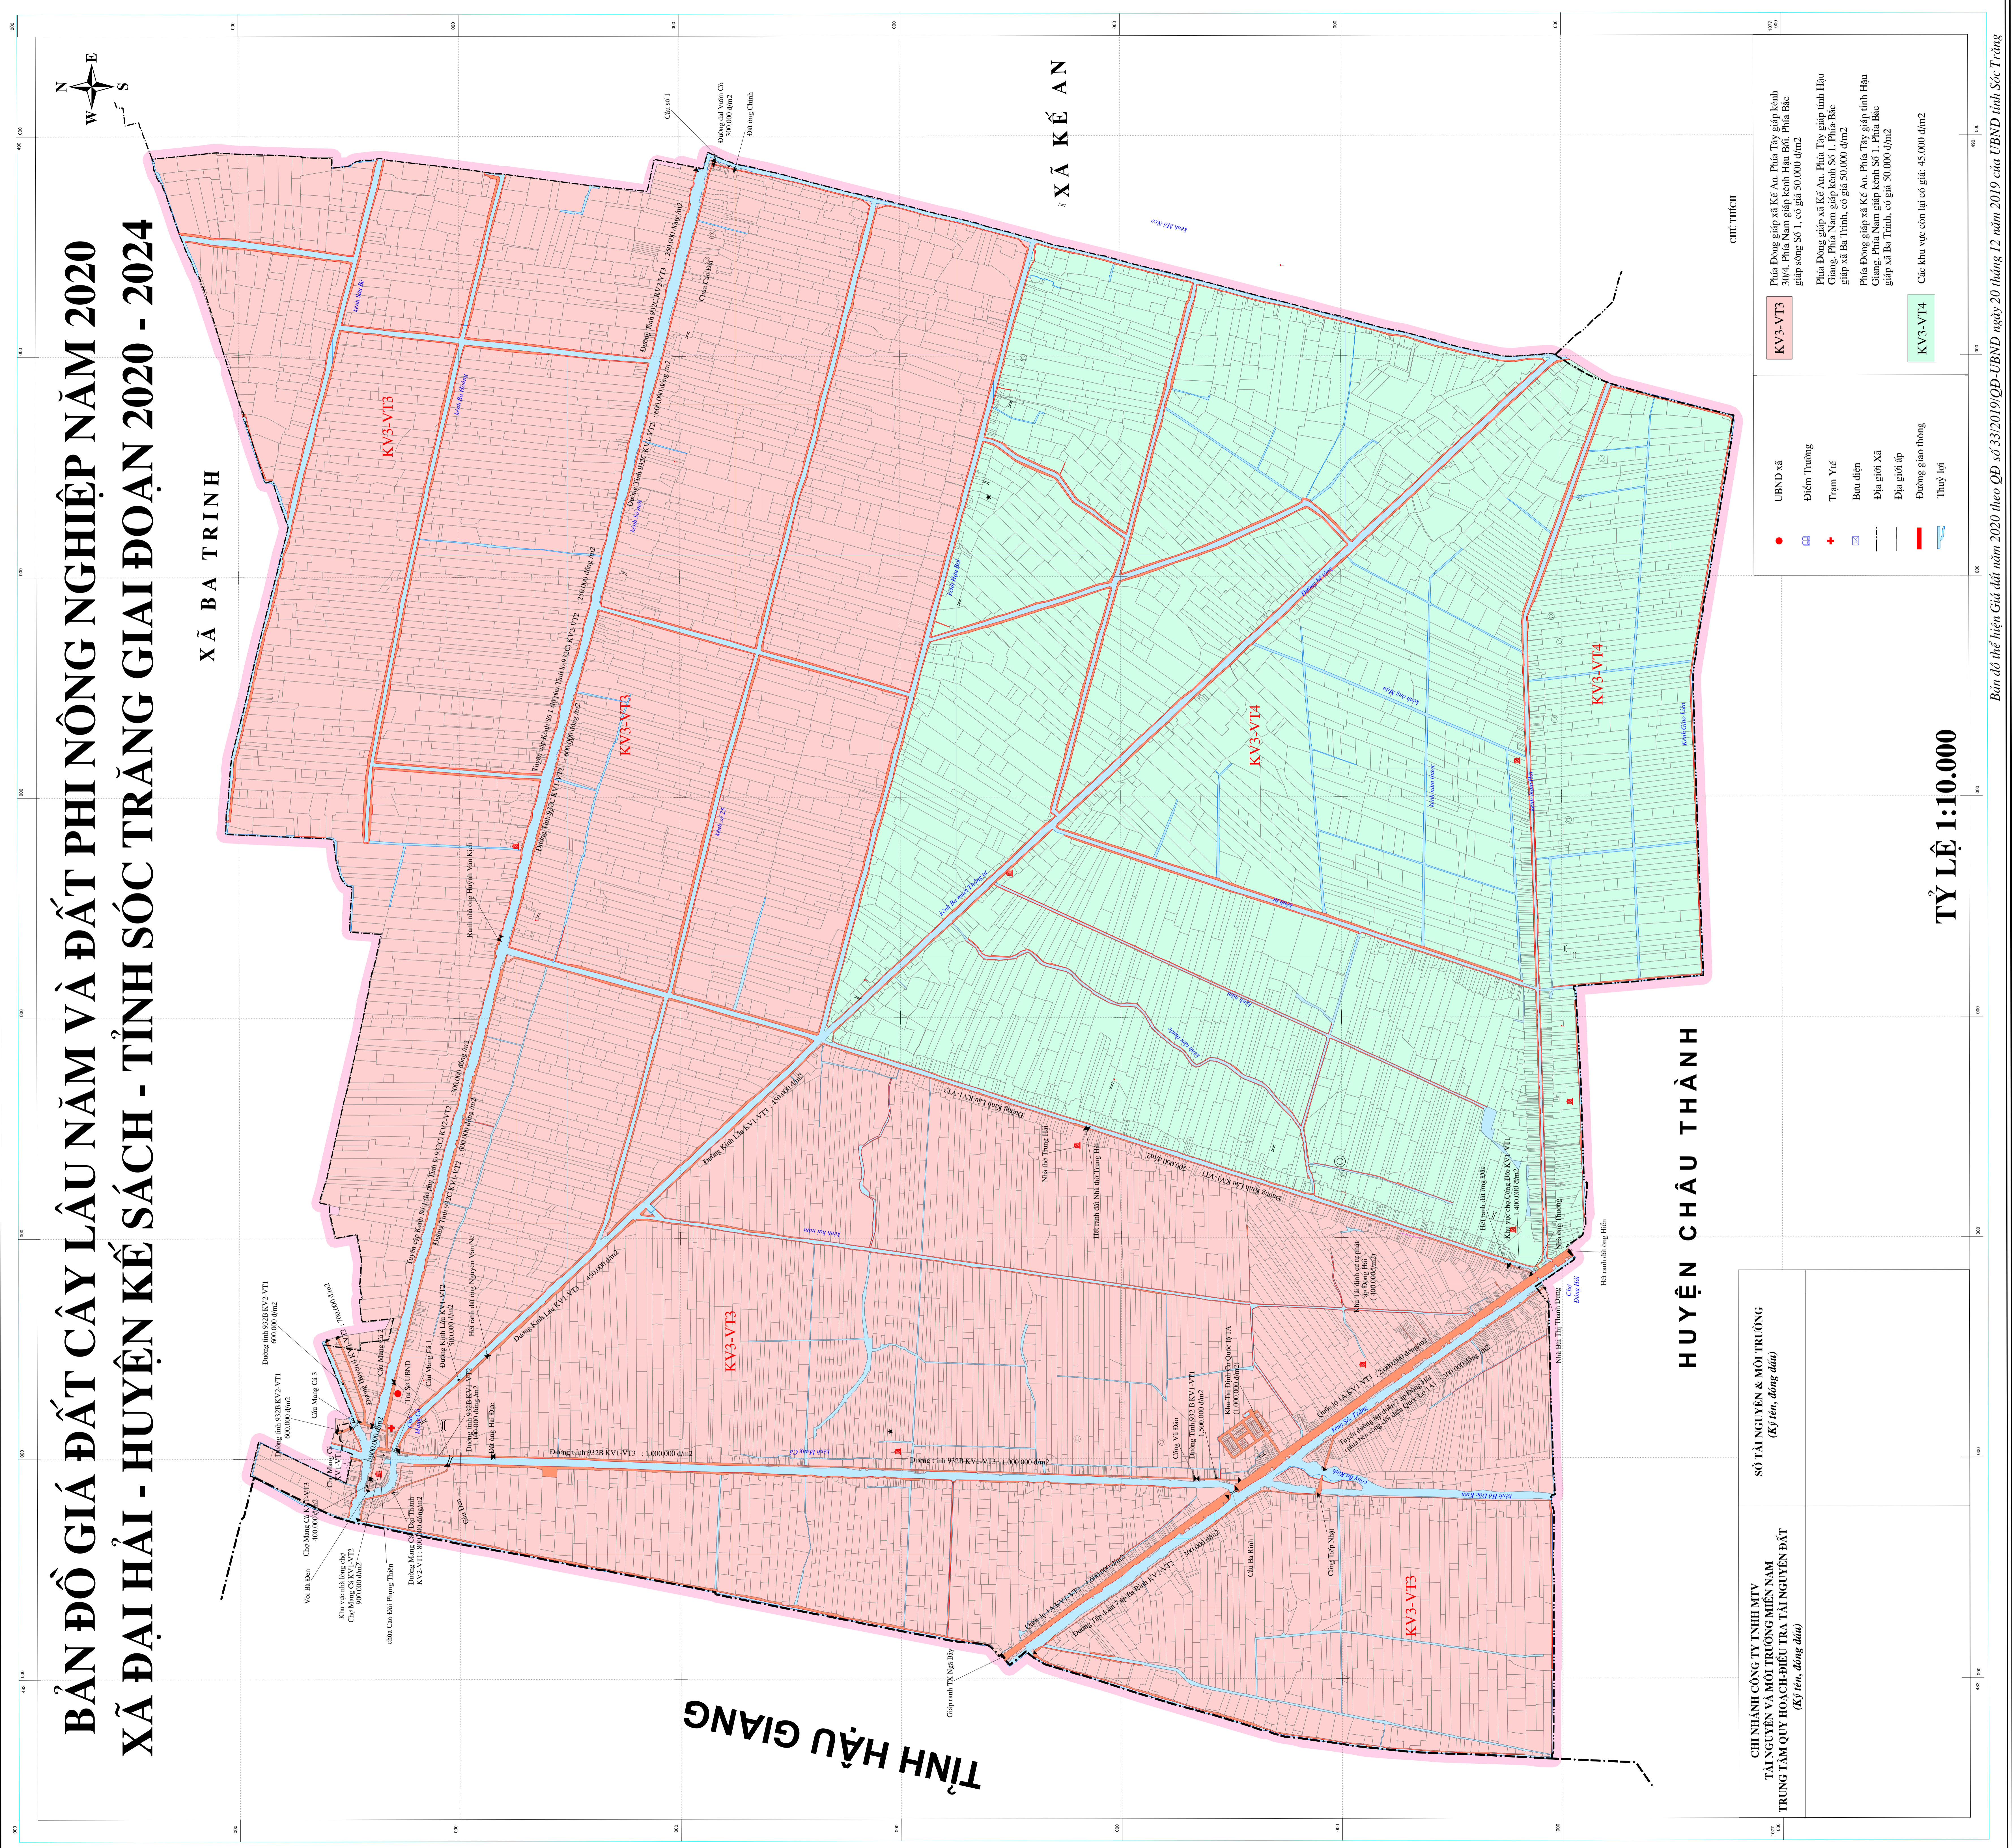

BẢN ĐỒ GIÁ ĐẤT CÂY LÂU NĂM VÀ ĐẤT PHI NÔNG NGHIỆP NĂM 2020 XÃ ĐẠI HẢI - HUYỆN KẾ SÁCH - TỈNH SÓC TRĂNG GIAI ĐOẠN 2020 - 2024

XÃ BA TRINH

XÃ KẾ AN

HUYỆN CHÂU THÀNH

TỈNH HẬU GIANG

<p>CHI NHÁNH CÔNG TY TNHH MTV TÀI NGUYÊN VÀ MÔI TRƯỜNG MIỀN NAM TRUNG TÂM QUY HOẠCH-ĐIỀU TRỊ TÀI NGUYÊN ĐẤT <i>(Ký tên, đóng dấu)</i></p>	<p>SỐ TÀI NGUYÊN & MÔI TRƯỜNG <i>(Ký tên, đóng dấu)</i></p>
---	---

<p>UBND xã Điểm Trường Trạm Y tế Bưu điện Địa giới Xã Địa giới ấp Đường giao thông Thủy lợi</p>	<p>KV3-VT3 Phía Đông giáp xã Kế An, Phía Tây giáp tỉnh Hưng Giang, Phía Nam giáp kênh Hậu Bắc, Phía Bắc giáp sông Sô 1, có giá: 50.000 đ/m² KV3-VT4 Phía Đông giáp xã Kế An, Phía Tây giáp tỉnh Hưng Giang, Phía Nam giáp kênh Sô 1, Phía Bắc giáp xã Ba Trinh, có giá: 50.000 đ/m² Phía Đông giáp xã Kế An, Phía Tây giáp tỉnh Hưng Giang, Phía Nam giáp kênh Sô 1, Phía Bắc giáp xã Ba Trinh, có giá: 50.000 đ/m² Các khu vực còn lại có giá: 45.000 đ/m²</p>
---	---

TỶ LỆ 1:10.000